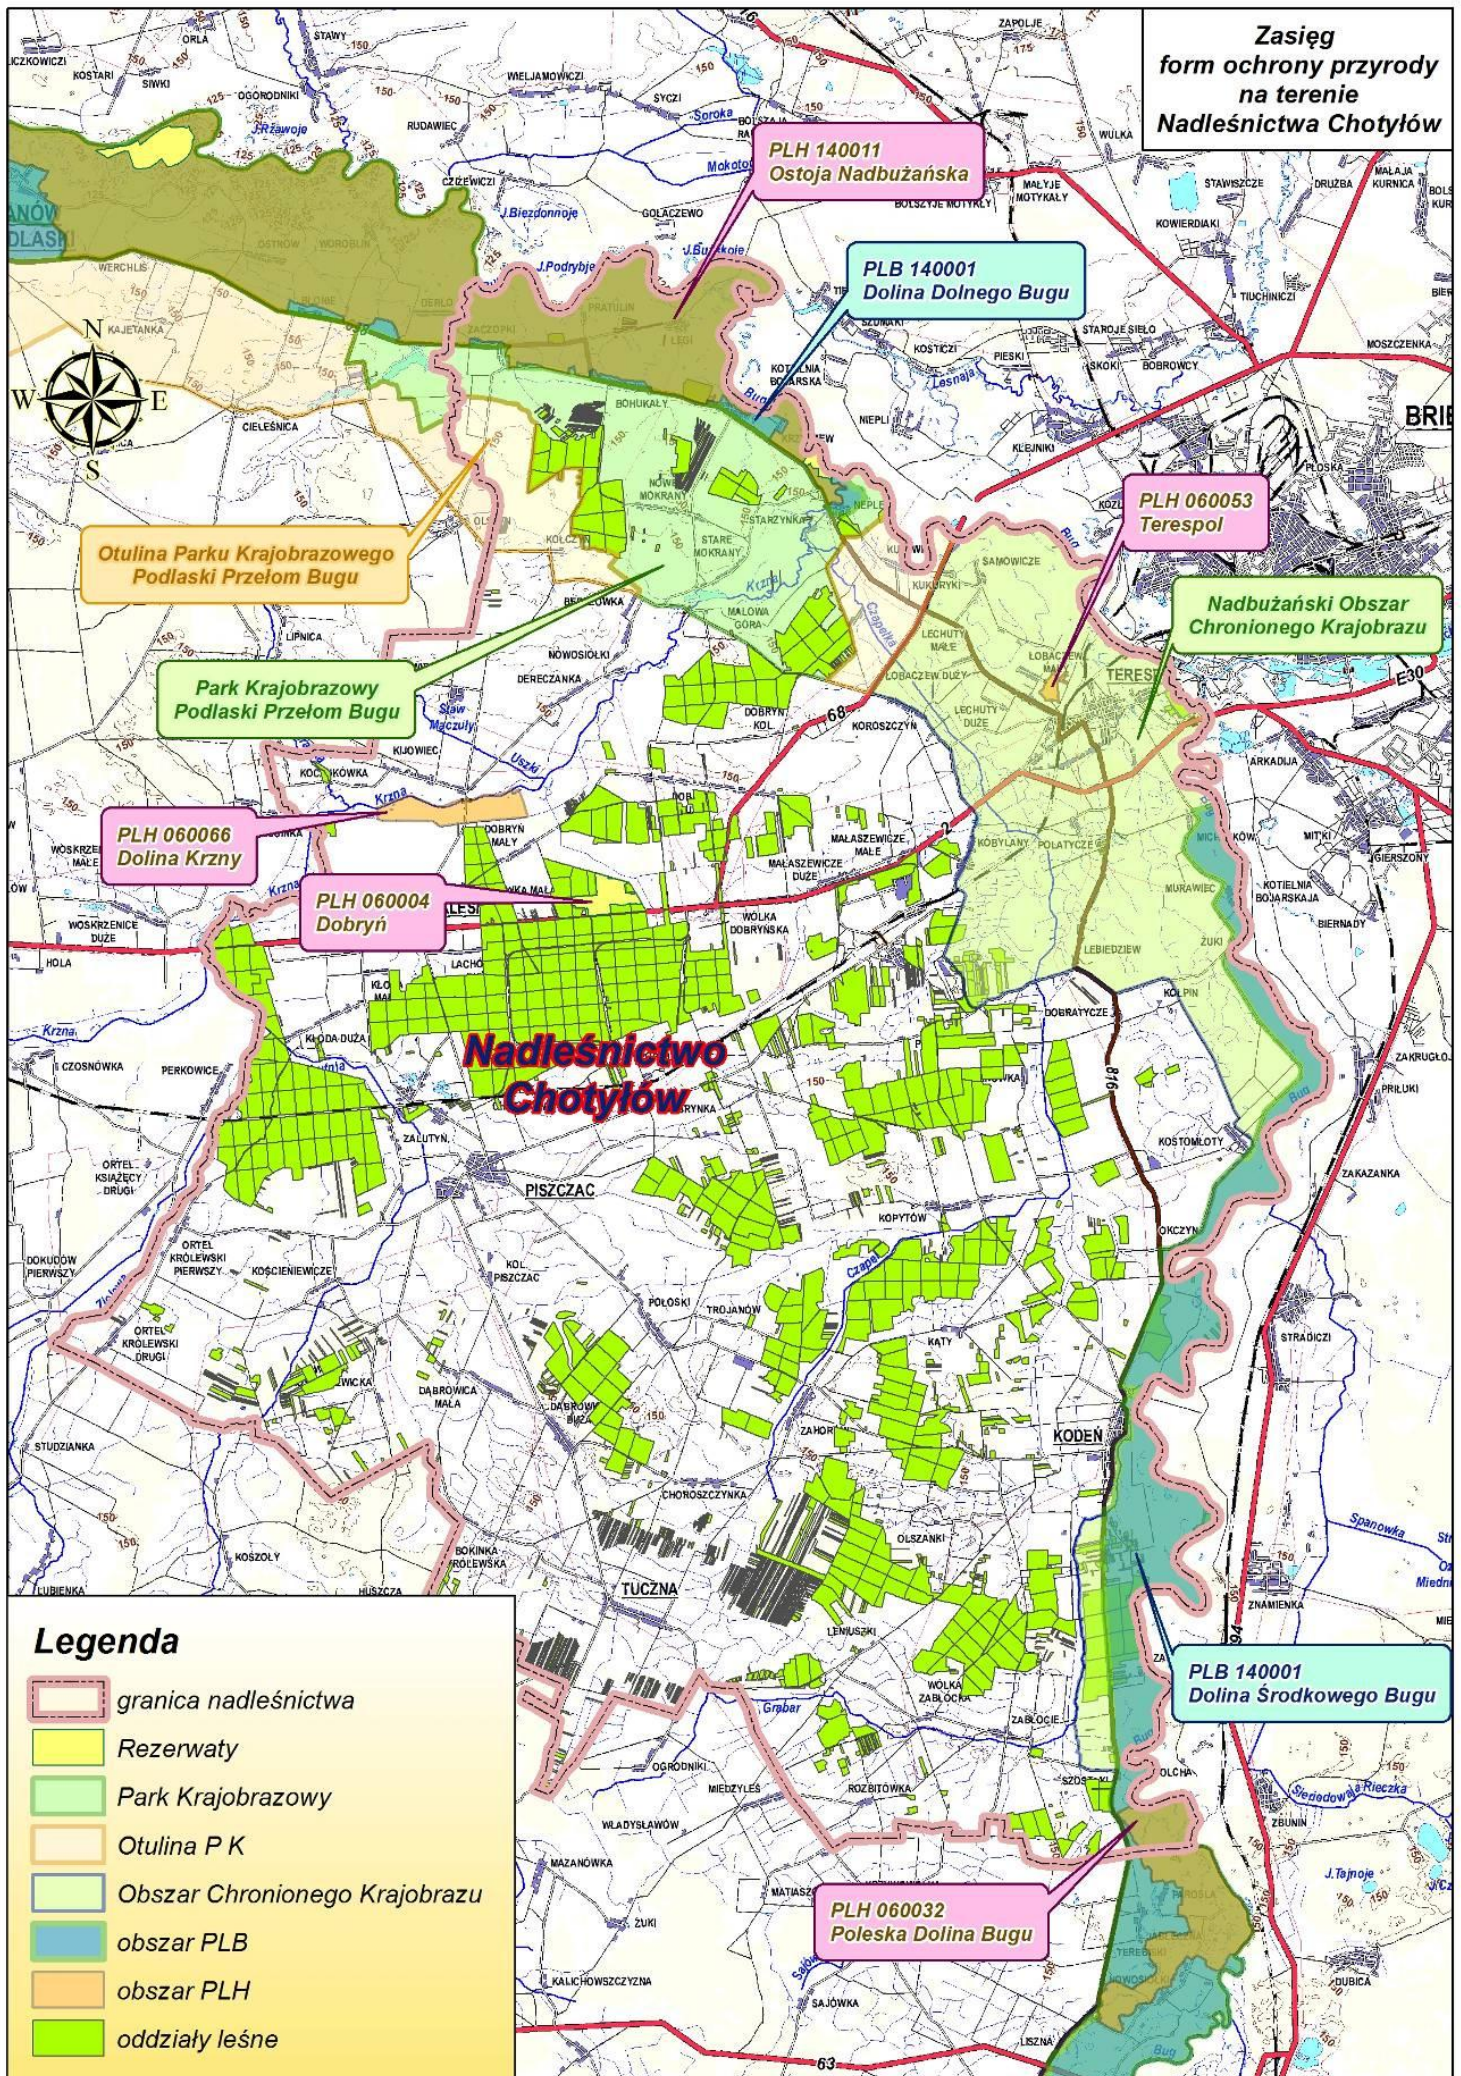

Zasięg
form ochrony przyrody
na terenie
Nadleśnictwa Chotyłów

PLH 140011
Ostoja Nadbużańska

PLB 140001
Dolina Dolnego Bugu

PLH 060053
Terespól

Nadbużański Obszar
Chronionego Krajobrazu

Otulina Parku Krajobrazowego
Podlaski Przełom Bugu

Park Krajobrazowy
Podlaski Przełom Bugu

PLH 060066
Dolina Krzny

PLH 060004
Dobryń

**Nadleśnictwo
Chotyłów**

PLB 140001
Dolina Środkowego Bugu

PLH 060032
Poleska Dolina Bugu

Legenda

- granica nadleśnictwa
- Rezerваты
- Park Krajobrazowy
- Otulina P K
- Obszar Chronionego Krajobrazu
- obszar PLB
- obszar PLH
- oddziały leśne